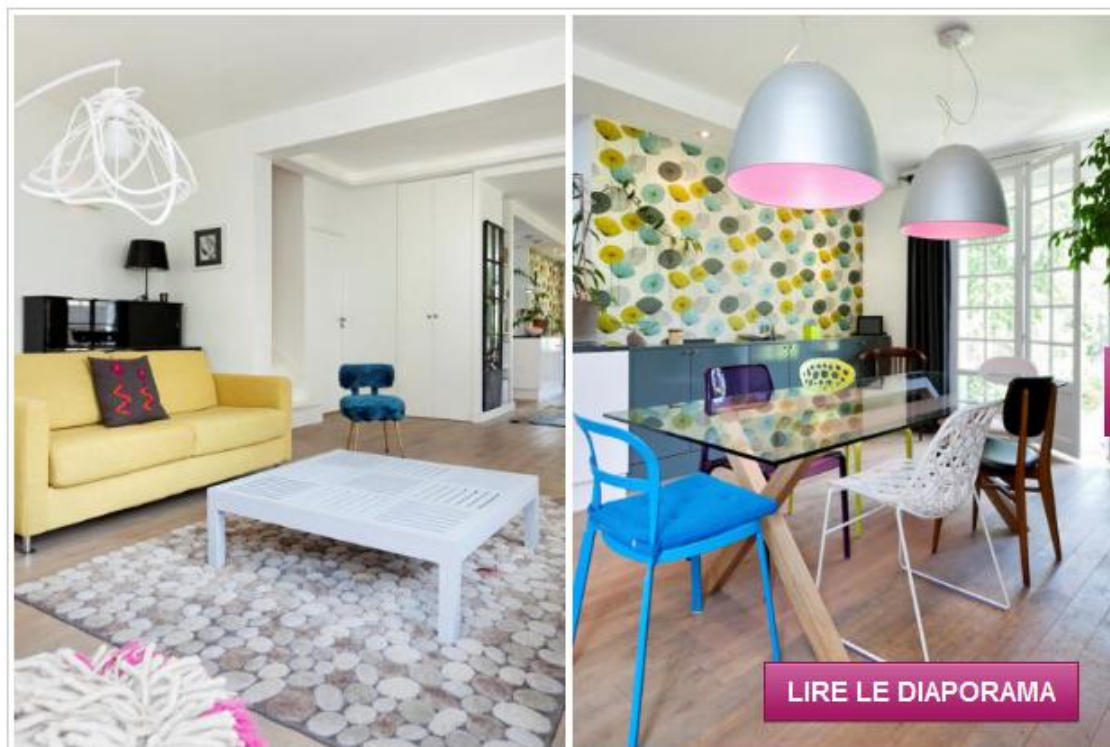

Fantaisie colorée dans une maison lumineuse

Publié le 24 août 2012 par [Laëtitia Le Mouél](#)

© Except Design

Située en région parisienne, cette maison individuelle a été réalisée par l'architecte d'intérieur [Samuel Elbilía](#) et le [décorateur d'intérieur Philippe Carillo](#). L'enjeu était de taille puisque la maison avait de nombreux murs porteurs. Le spacieux séjour comprend trois jolis espaces que sont le salon, la salle à manger et la cuisine. Chaque meuble a son identité design et colorée. Une fois tous les éléments déco rassemblés, on obtient un univers pétillant et plein d'originalité.

SOMMAIRE

[En savoir plus](#)

Séjour

Salle à manger

Cuisine-salle à manger

Cuisine

Look dépareillé dans la salle à manger

« Séjour »

Cuisine-salle à manger »

© Except Design

Dans la salle à manger, un réel jeu de formes et de couleurs a été mis en place. Bleu, jaune, violette, blanche, noire, en plastique, en métal, en bois... Chaque chaise est unique (Ikea, Stark, Fly). Le bois s'associe au cuir à travers un modèle au look des années 1950, il dresse le plateau de verre de la superbe table Habitat toute en transparence. Au plafond, les jumeaux de la pièce sont des luminaires Artemide imposants qui apportent une jolie touche de rose dans la pièce.

Cuisine »

© Except Design

La grande cuisine aux nombreuses portes laquées blanches s'ouvre sur le séjour. Elle se prolonge même jusque dans la salle à manger avec ses placards habillés de bleu pétrole. Juste au-dessus, le mur a été revêtu d'un papier peint aux couleurs vintage et à l'imprimé graphique.